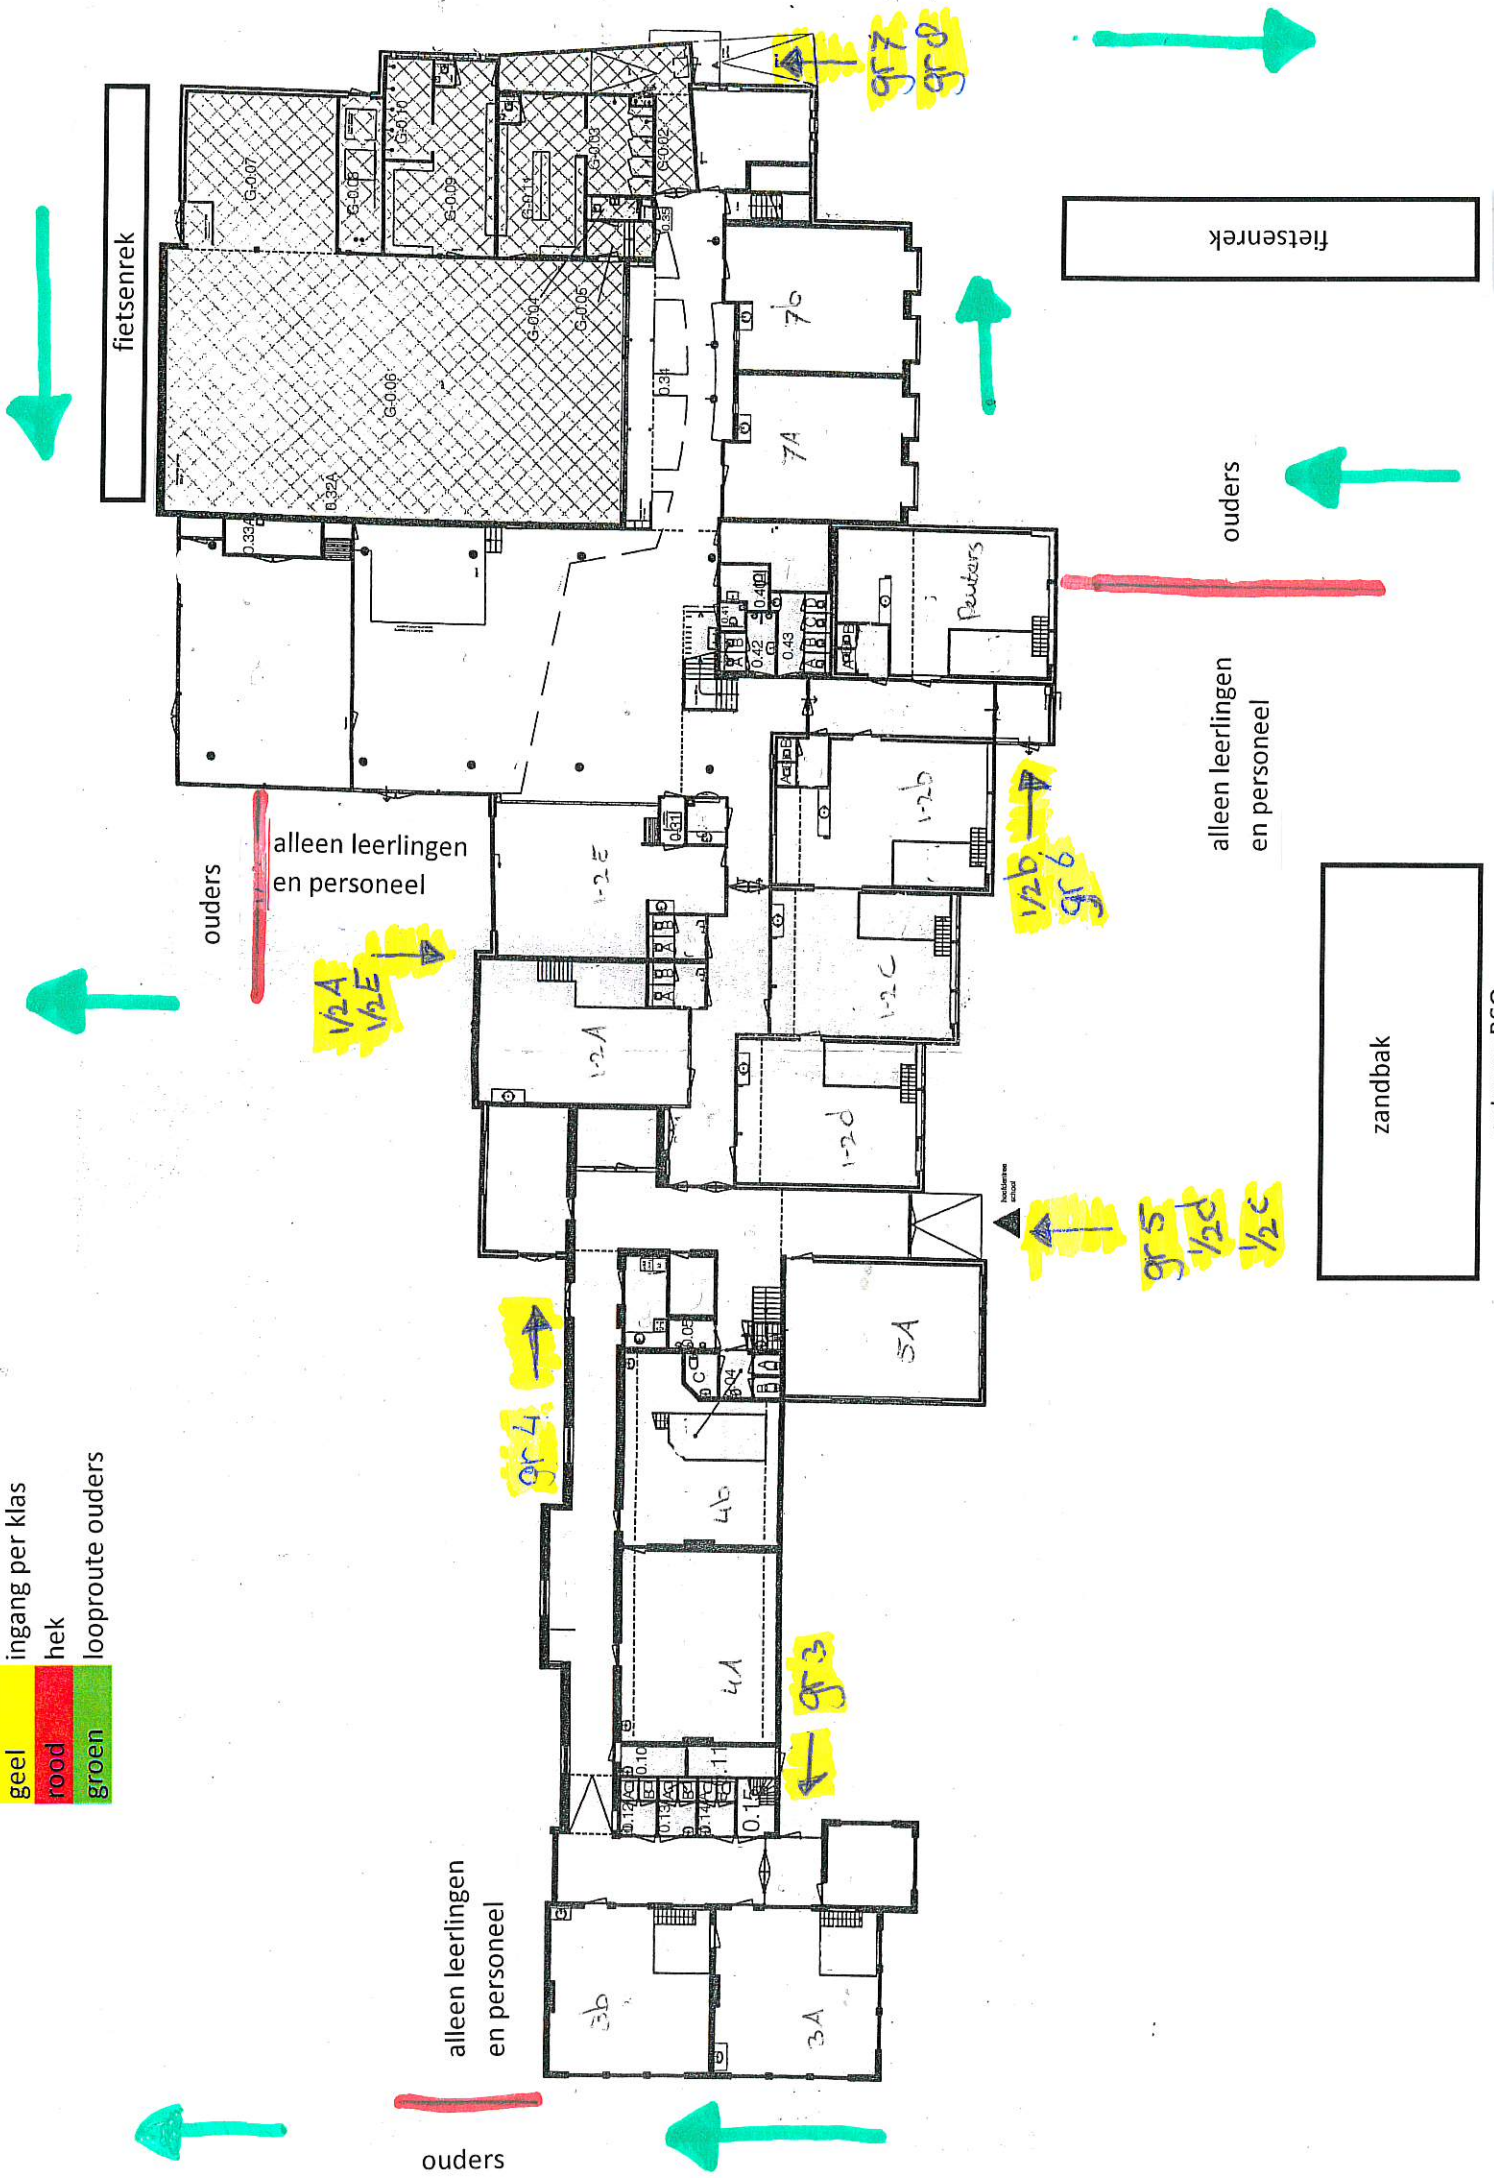

- ingang per klas
- hek
- looproute ouders

geel

rood

groen

fietsenrek

ouders

alleen leerlingen
en personeel

1/2A
1/2E

gr 4

alleen leerlingen
en personeel

ouders

gr 3

gr 5
1/2d
1/2c

gr 6
1/2b
gr 6

alleen leerlingen
en personeel

ouders

fietsenrek

zandbak

externe BSO